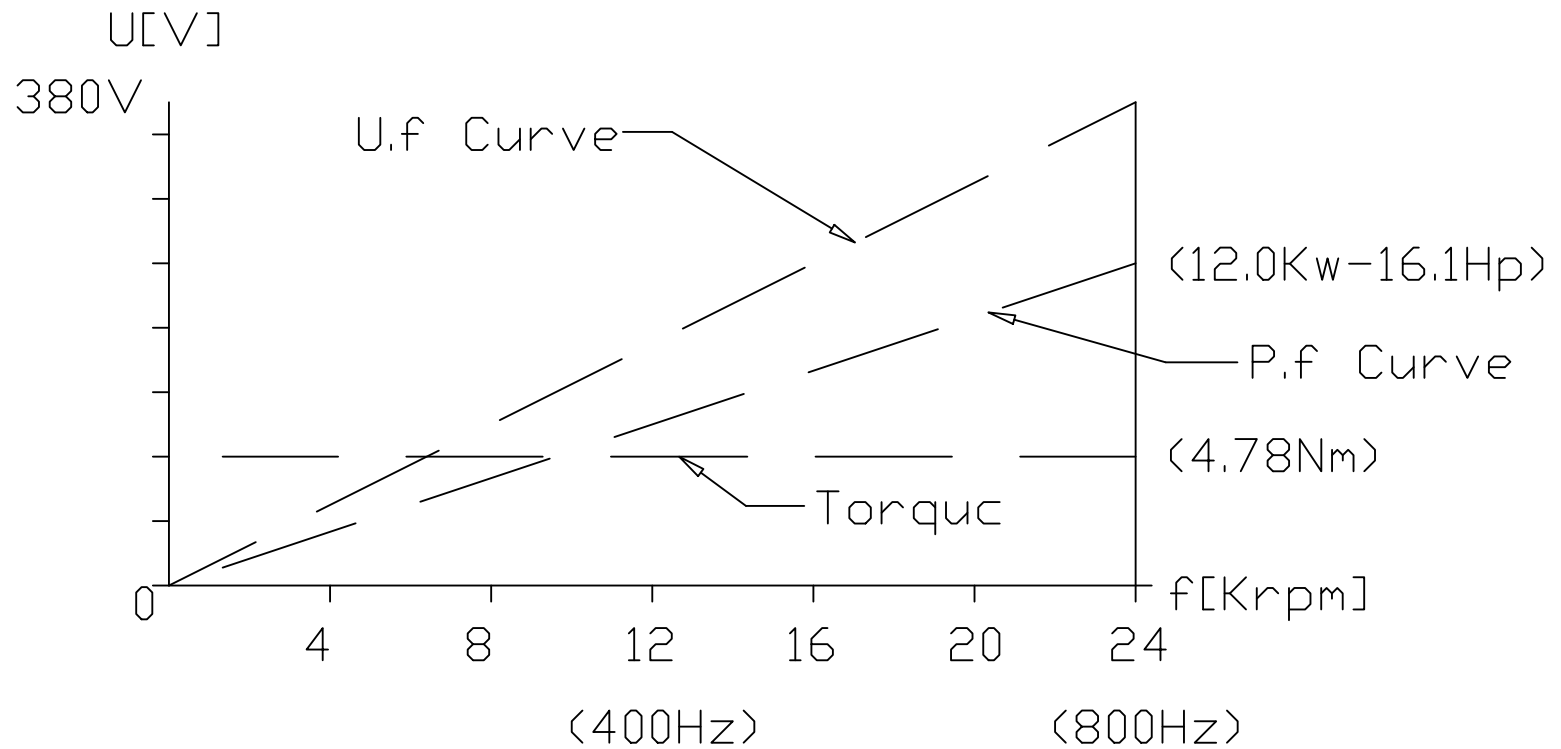

GDL70-24Z/12.0
380V 20.0A 4P

TA:20°C

Serv:S6 60%

air cooling