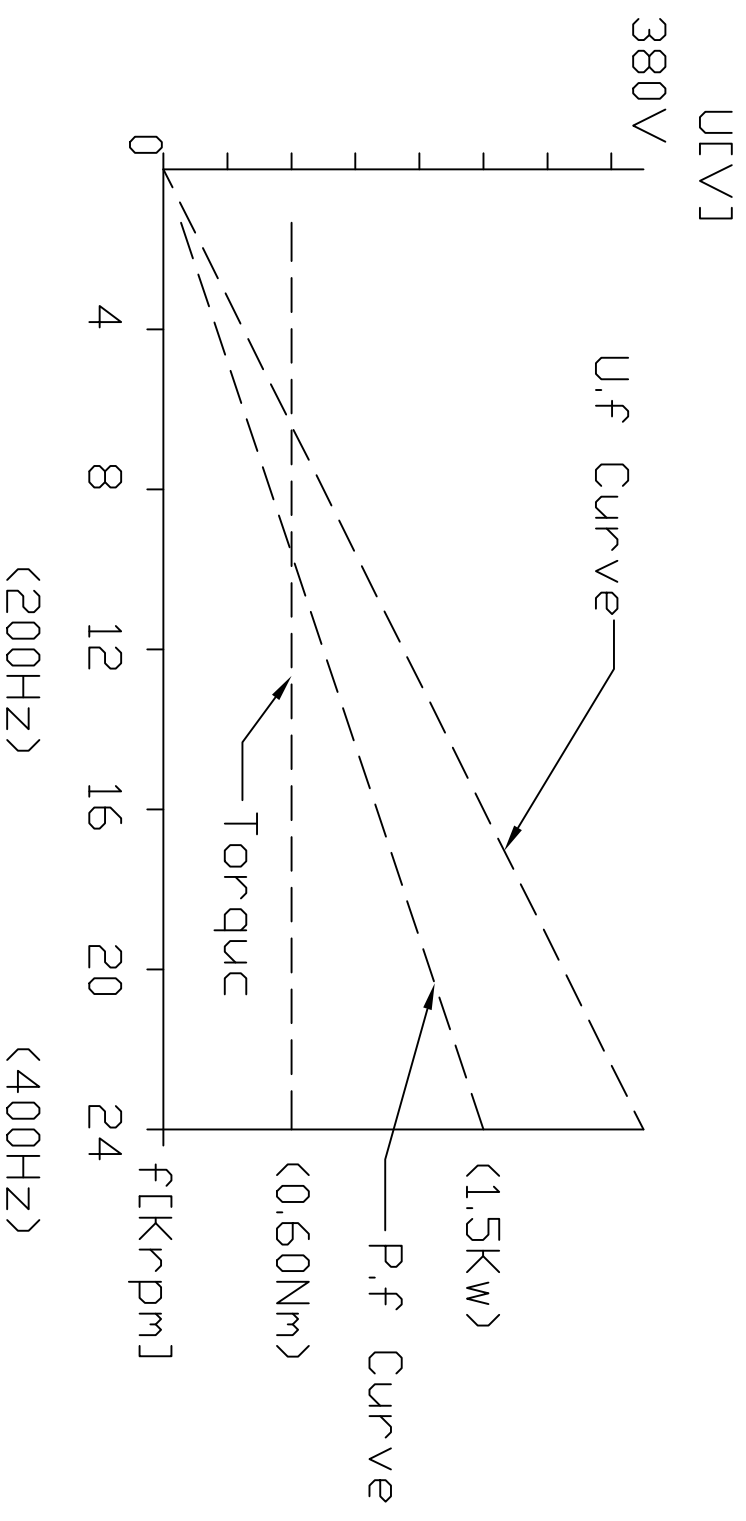

GDK80-24Z/1.5
380V 3.0A 2P

TA:20°C Serv:SI Water cooling