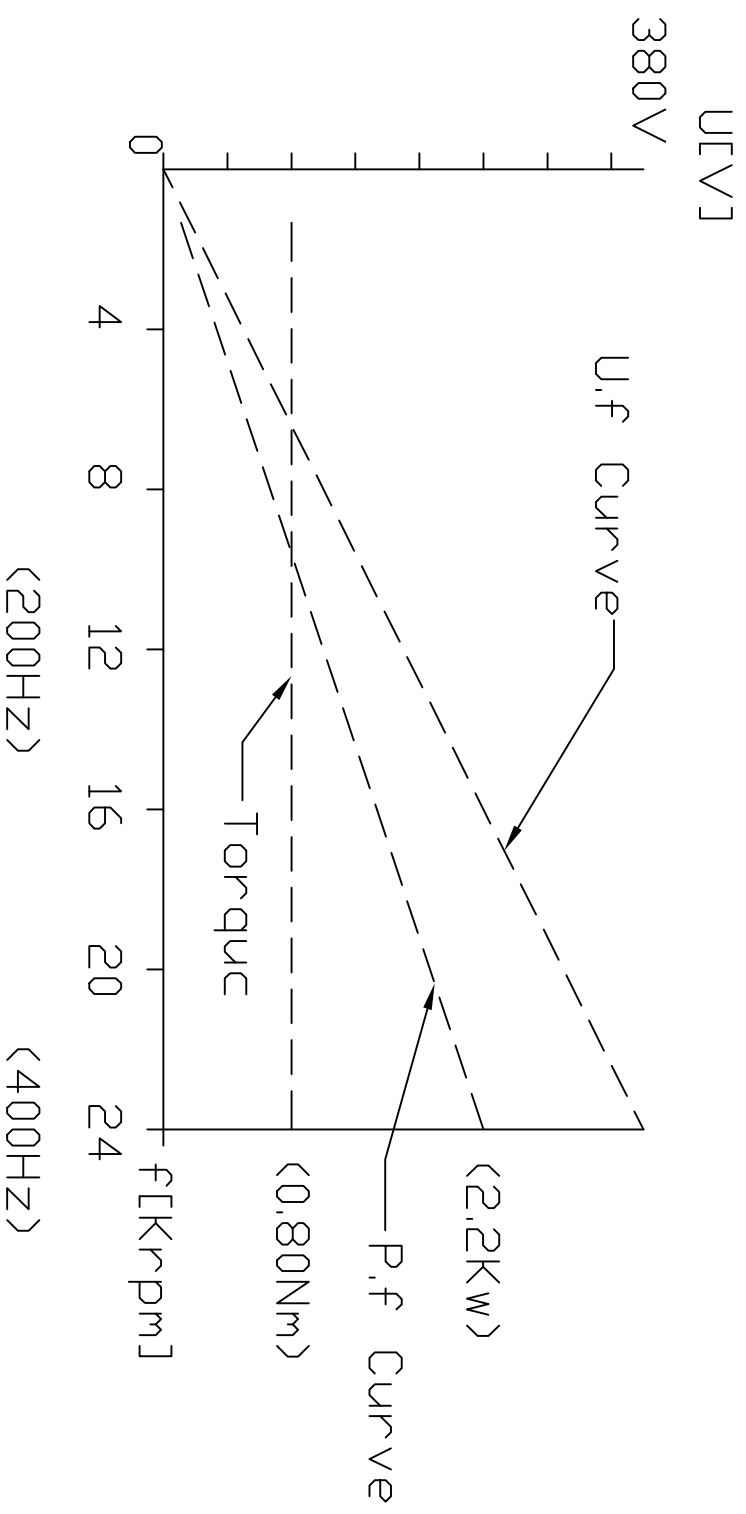

GDK80-24Z/2.2  
380V 4.4A 2P

TA:20°C    Serv:SI    Water cooling