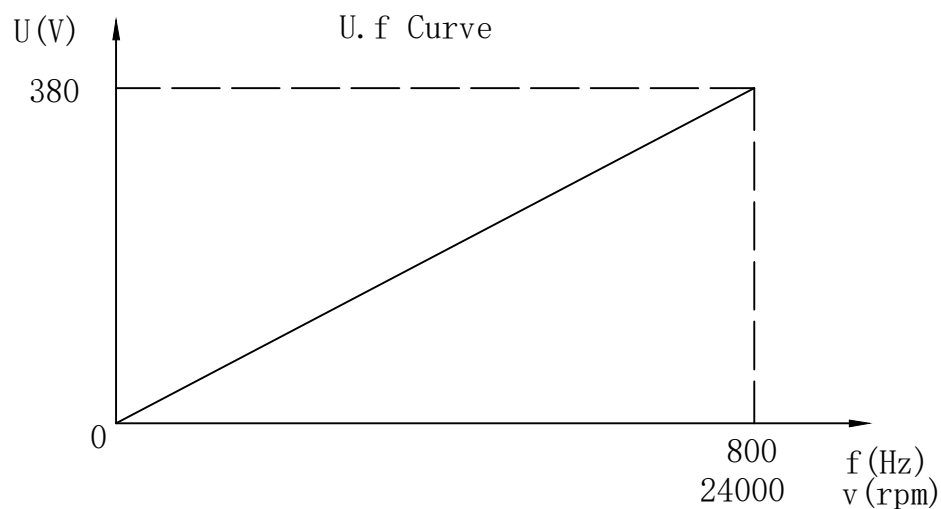

### 频压曲线

U. f Curve

### 扭矩/功率曲线

Torquc/P. f Curve

注: TA:20°C Serv:S1 Water cooling